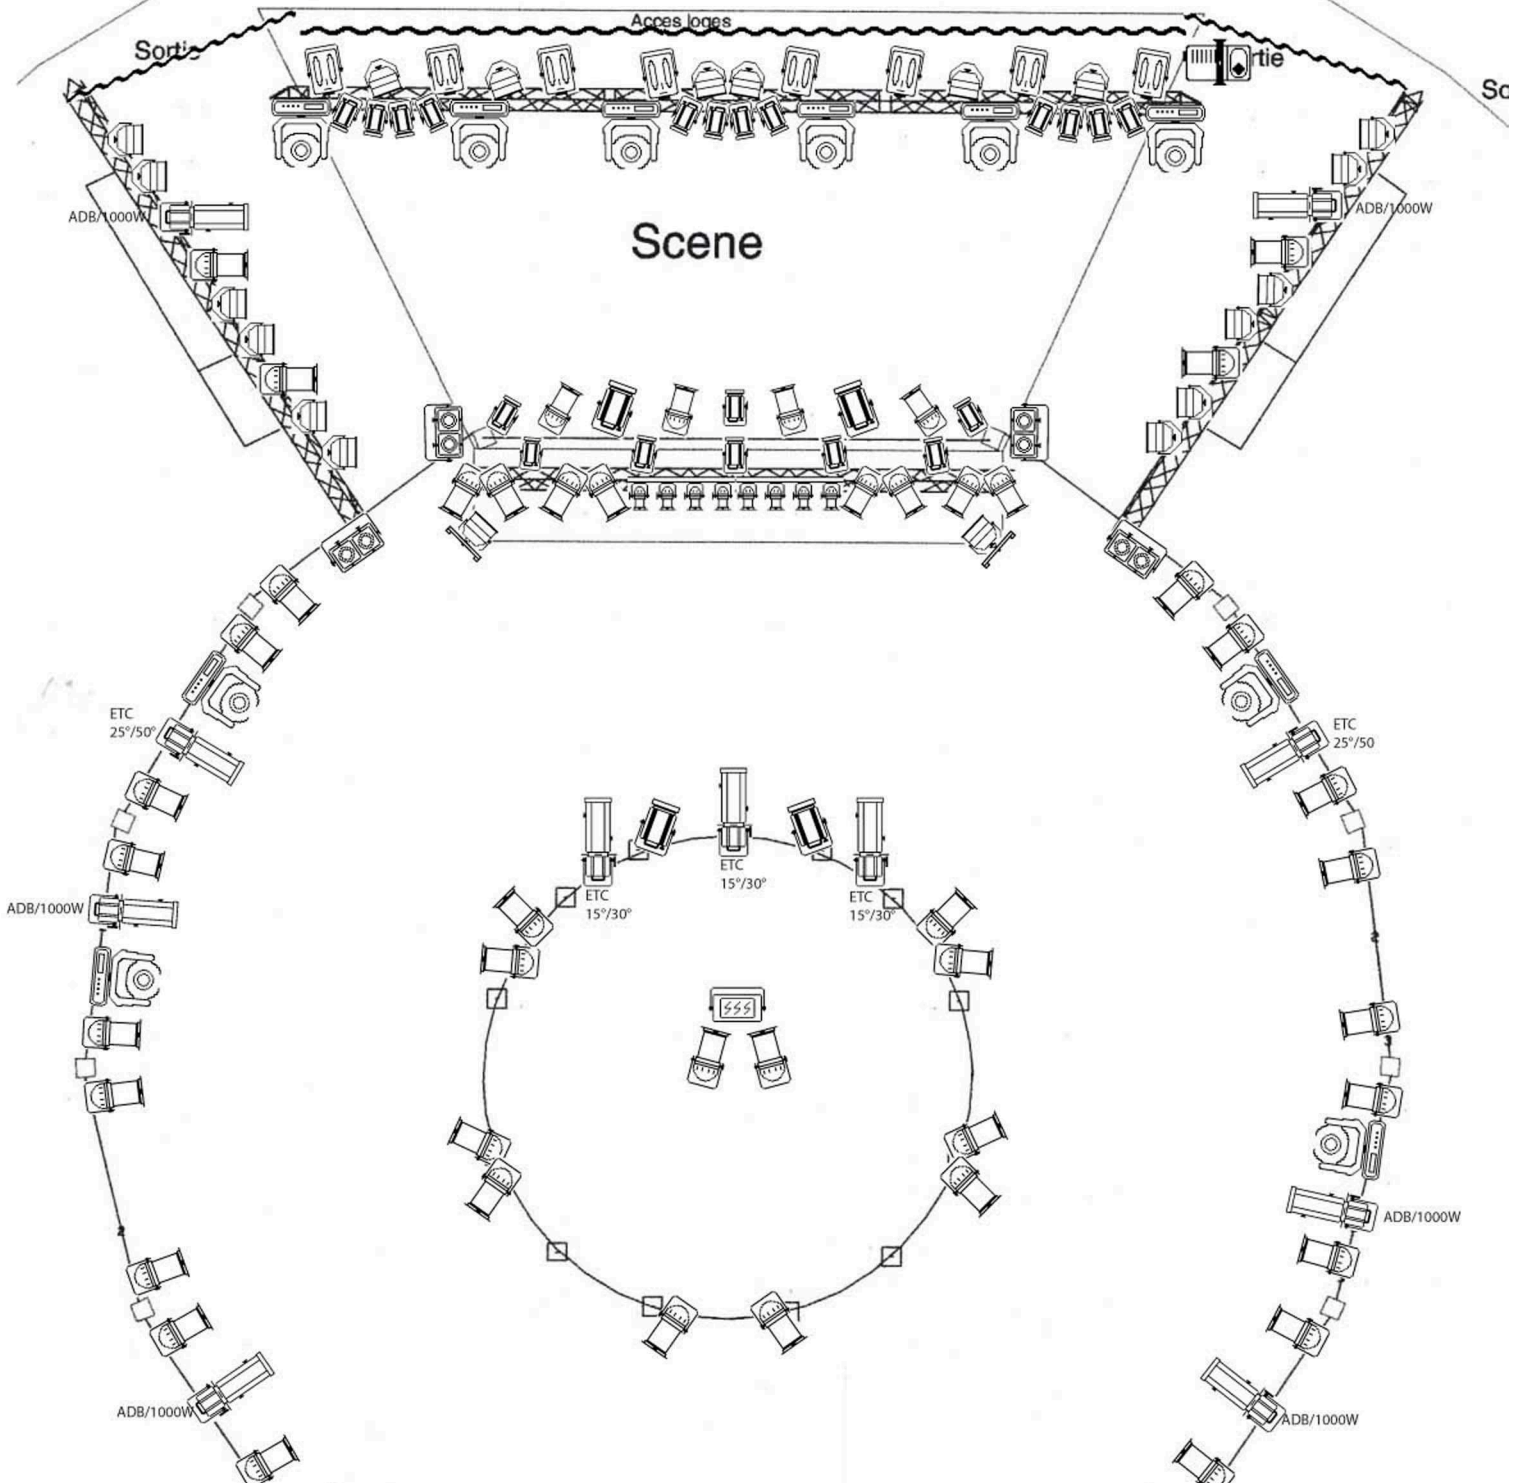

Cabaret Sauvage

-  PAR 64
-  DECOUPE
ADB 1000W
ETC 15°/30° ou 25°/50°
-  PC 1000W
-  PC 650W
-  PC 500W
-  PAR ETC 575W
-  ACL 36 28V/250W

-  FL 1300W
-  HIGH END
STUDIO SPOT 250
-  MARTIN
PRO 400
-  ATOMIC 3000
-  HAZE